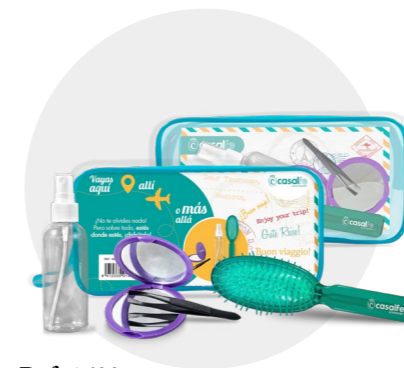

Ref. 1600

4815 Neceser viaje
Travel vanity case

EAN. 8412339016003

uds 1	uds 2	m³	Kg
6	48	0,107	8,95