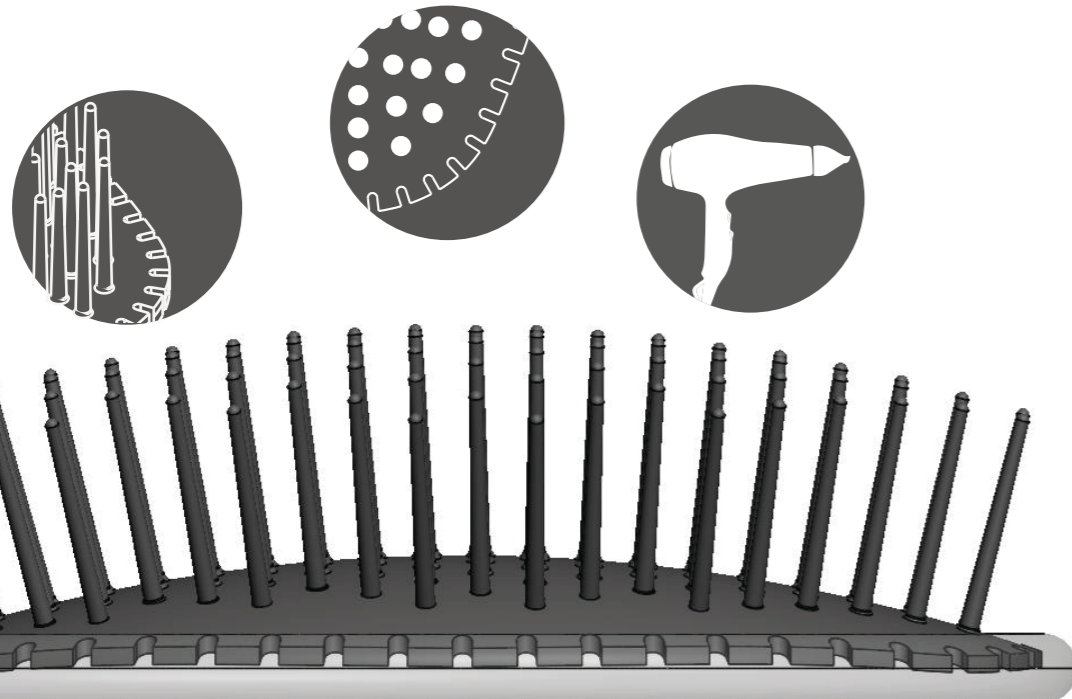

DuPont™ Hytrel®

TECNOLOGÍA • INNOVACIÓN • VANGUARDIA

SYSTEM FIA, geometría que conforma con precisión una pieza única de filamentos a diferentes niveles, resistentes al secador y sin aristas que dañen el pelo. Fabricada con Hytrel® de Dupont, material de última generación.