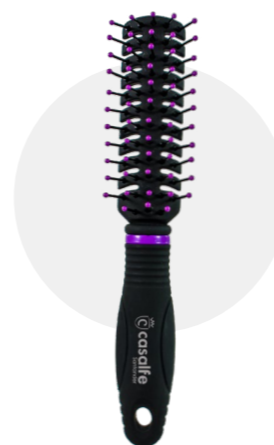

SOFT TOUCH

SOFT TOUCH

La colección Soft Touch responde a las necesidades de cada tipo de cabello, ofreciendo una gama para realizar diferentes peinados. Cuida de tu pelo, gracias a la bolita redondeada que cubre cada púa, que respeta el cuero cabelludo y estimula su regeneración. Su mango de tacto suave, se adapta a tu mano con facilidad. Porque tu peinado, merece que lo cuides.

The Soft Touch collection meets the need of different types of hair and hairstyles. Each pin is coated with a rounded ball tip that is gentle on the scalp and stimulates de regeneration of your hair. Discover its soft touch handle. Because your hair deserves your very best care.

Ref. 5321
Cep.esqueleto peq.
Vent small brush
EAN. 8412339053213

uds 1	uds 2	m²	Kg
6	72	0,085	5,59