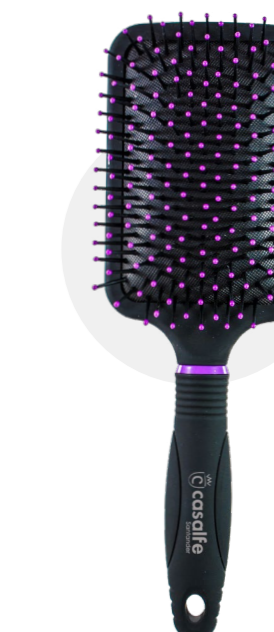

Ref. 1000
Cep.neumático raqueta
Paddle cushion brush
EAN. 8412339010001

uds 1	uds 2	m²	Kg
6	48	0,107	9,79