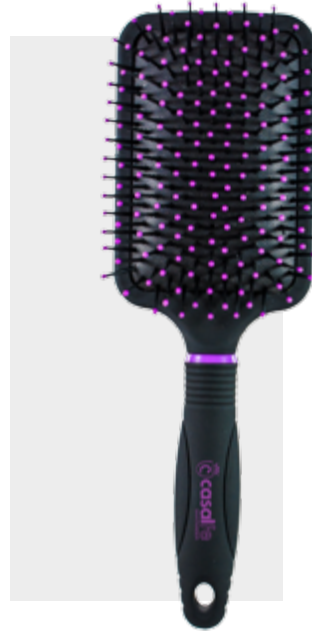

DATOS LOGÍSTICOS

4 uds	uds	m ³	Kg
	48	0,085	5,98

Ref. 580

4592 Cep.neumático raqueta
Paddle cushion brush
EAN. 8412339005809

DATOS LOGÍSTICOS

4 uds	uds	m ³	Kg
	48	0,085	10

Ref. 584

4596 Cep.térmico D.25
D.25 thermal brush
EAN. 8412339005847