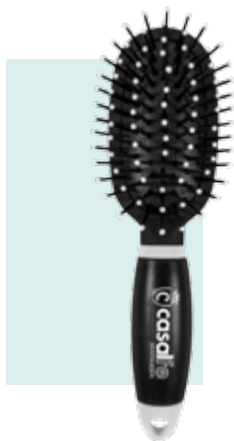

Ref. 2059

2059 Cep.térmico cerámico D.25
D.25 thermal ceramic brush
EAN. 8412339020598

DATOS LOGÍSTICOS			
4 uds	uds	m³	Kg
	48	0,085	6,8

Ref. 2060

2060 Cep.neumático oval peq.
Cushion oval small brush
EAN. 8412339020604

DATOS LOGÍSTICOS			
6 uds	uds	m³	Kg
	72	0,085	8,35

Ref. 2061

2061 Cep.neumático raqueta
Cushion paddle brush
EAN. 8412339020611

DATOS LOGÍSTICOS			
4 uds	uds	m³	Kg
	48	0,085	10