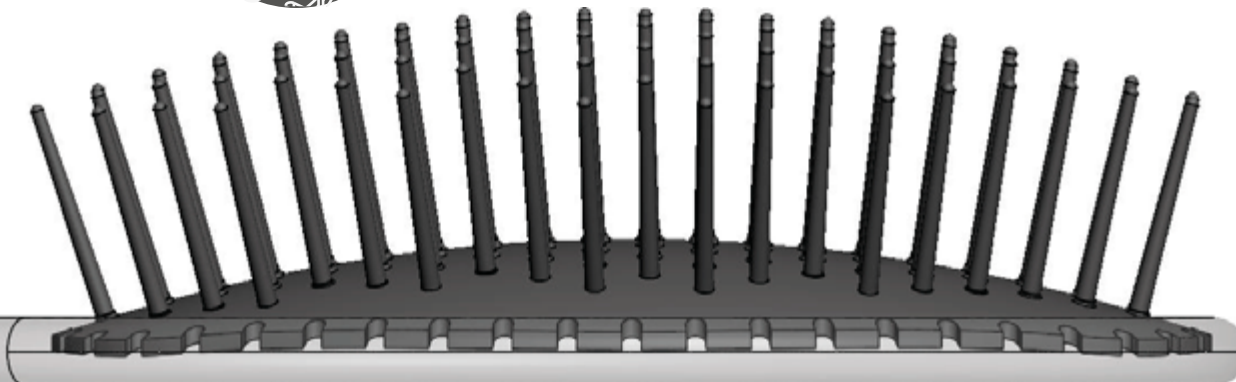

DuPont™ Hytrel®

TECNOLOGÍA · INNOVACIÓN · VANGUARDIA

SYSTEM FIA, geometría que conforma con precisión una pieza única de filamentos a diferentes niveles, resistentes al secador y sin aristas que dañen el pelo. Fabricada con Hytrel® de Dupont, material de última generación.