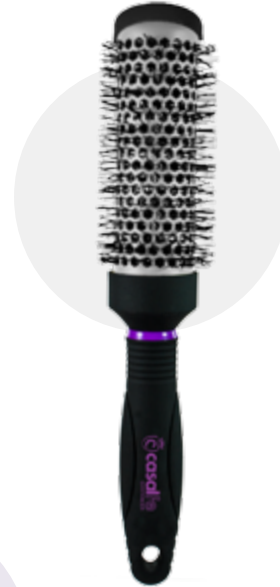

Ref. 2930

2563 Cep.térmico D.34
D.34 thermal brush

EAN. 8412339029300

6 uds

DATOS LOGÍSTICOS

uds	m³	Kg
72	0,107	7,9