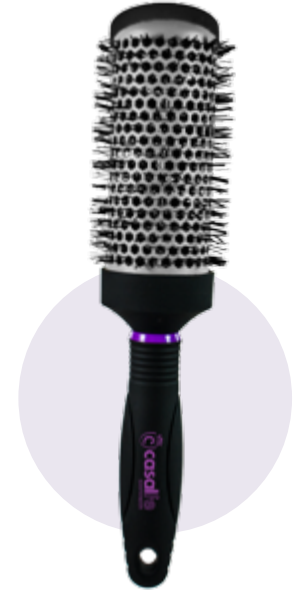

Ref. 5210

2474 Cep.térmico D.44
D.44 thermal brush

EAN. 8412339052100

6 uds

DATOS LOGÍSTICOS

uds	m³	Kg
48	0,107	7,46