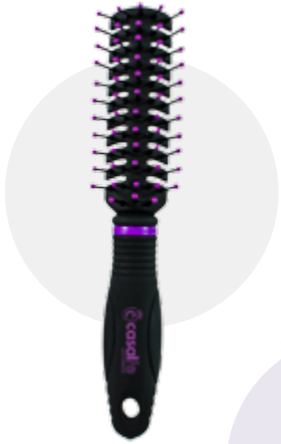

your hair deserves it!

Ref. 5321

2475 Cep.esqueleto peq.
Vent small brush

EAN. 8412339053213

6 uds

DATOS LOGÍSTICOS

uds	m ³	Kg
72	0,085	5,59

Ref. 5331